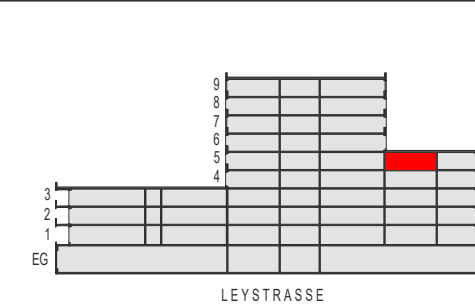

WOHNNUTZFLÄCHE	55.23 m <sup>2</sup>
BALKON/TERRASSE	7.68 m <sup>2</sup>
RAUMHÖHE	2.50 m

**Legende Elektroinstallation**

- Ausschalter 1-polig
- Ausschalter 2-polig
- Kontrollschalter 1-polig
- Kontrollschalter 2-polig
- Wechselschalter
- Doppelwechselschalter
- Kreuzschalter
- Serienschalter
- Jalousietaster Auf/Zu
- Auslass230V
- Auslass400V
- Deckenauslass
- Wandlichtauslass direkt
- Wandlichtauslass
- SchukoSteckdose1-fach
- SchukoSteckdose Feuchtraum mit Klappdeckel
- VerteilerElektro
- Rauchmelder/Homemelder
- Wandleuchte allgemein
- Telefon-Anschlussdose
- Leerdose
- Magenta-Anschlussdose
- Innensprechstelle Audio
- Raumthermostat
- IT-Verteiler
- Klingeltaster

**46**

AA ... Abschattung aussen  
AI ... Abschattung innen

STAND Jänner 2022