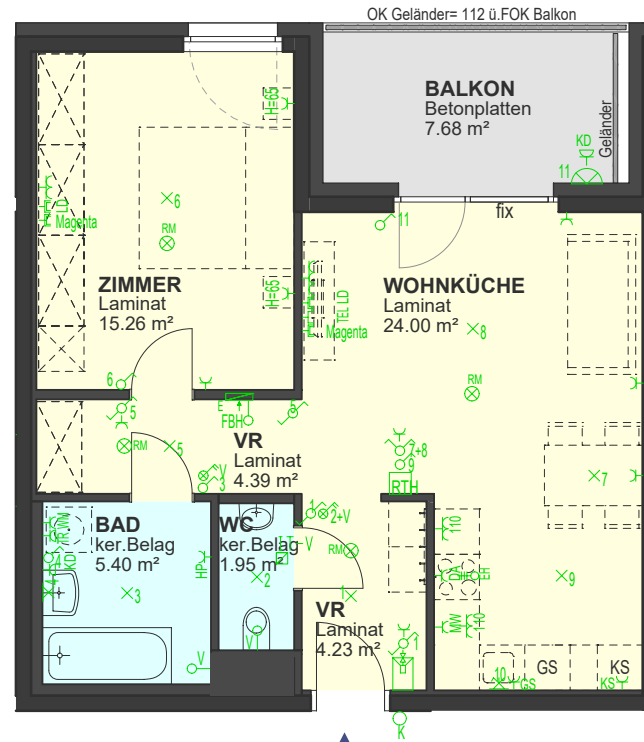

WOHNNUTZFLÄCHE	55.23 m <sup>2</sup>
BALKON/TERRASSE	7.68 m <sup>2</sup>
RAUMHÖHE	2.50 m

**Legende Elektroinstallation**

- Ausschalter 1-polig
- Ausschalter 2-polig
- Kontrollschalter 1-polig
- Kontrollschalter 2-polig
- Wechselschalter
- Doppelwechselschalter
- Kreuzschalter
- Serienschalter
- Jalousietaster Auf/Zu
- Auslass230V
- Auslass400V
- Deckenauslass
- Wandlichtauslass direkt
- Wandlichtauslass
- SchukoSteckdose1-fach
- SchukoSteckdose Feuchtraum mit Klappdeckel
- VerteilerElektro
- Rauchmelder/Homemelder
- Wandleuchte allgemein
- Telefon-Anschlussdose
- Leerdose
- Magenta-Anschlussdose
- Innensprechstelle Audio
- Raumthermostat
- IT-Verteiler
- Klingeltaster

**46**

AA ... Abschattung aussen  
AI ... Abschattung innen

STAND Jänner 2022