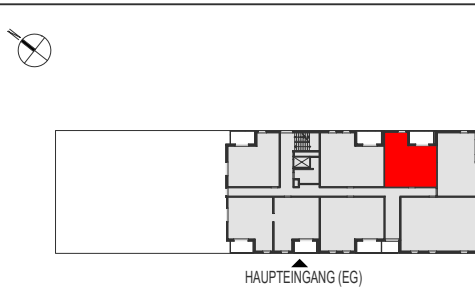

AA ... Abschattung aussen
AI ... Abschattung innen

STAND Jänner 2022